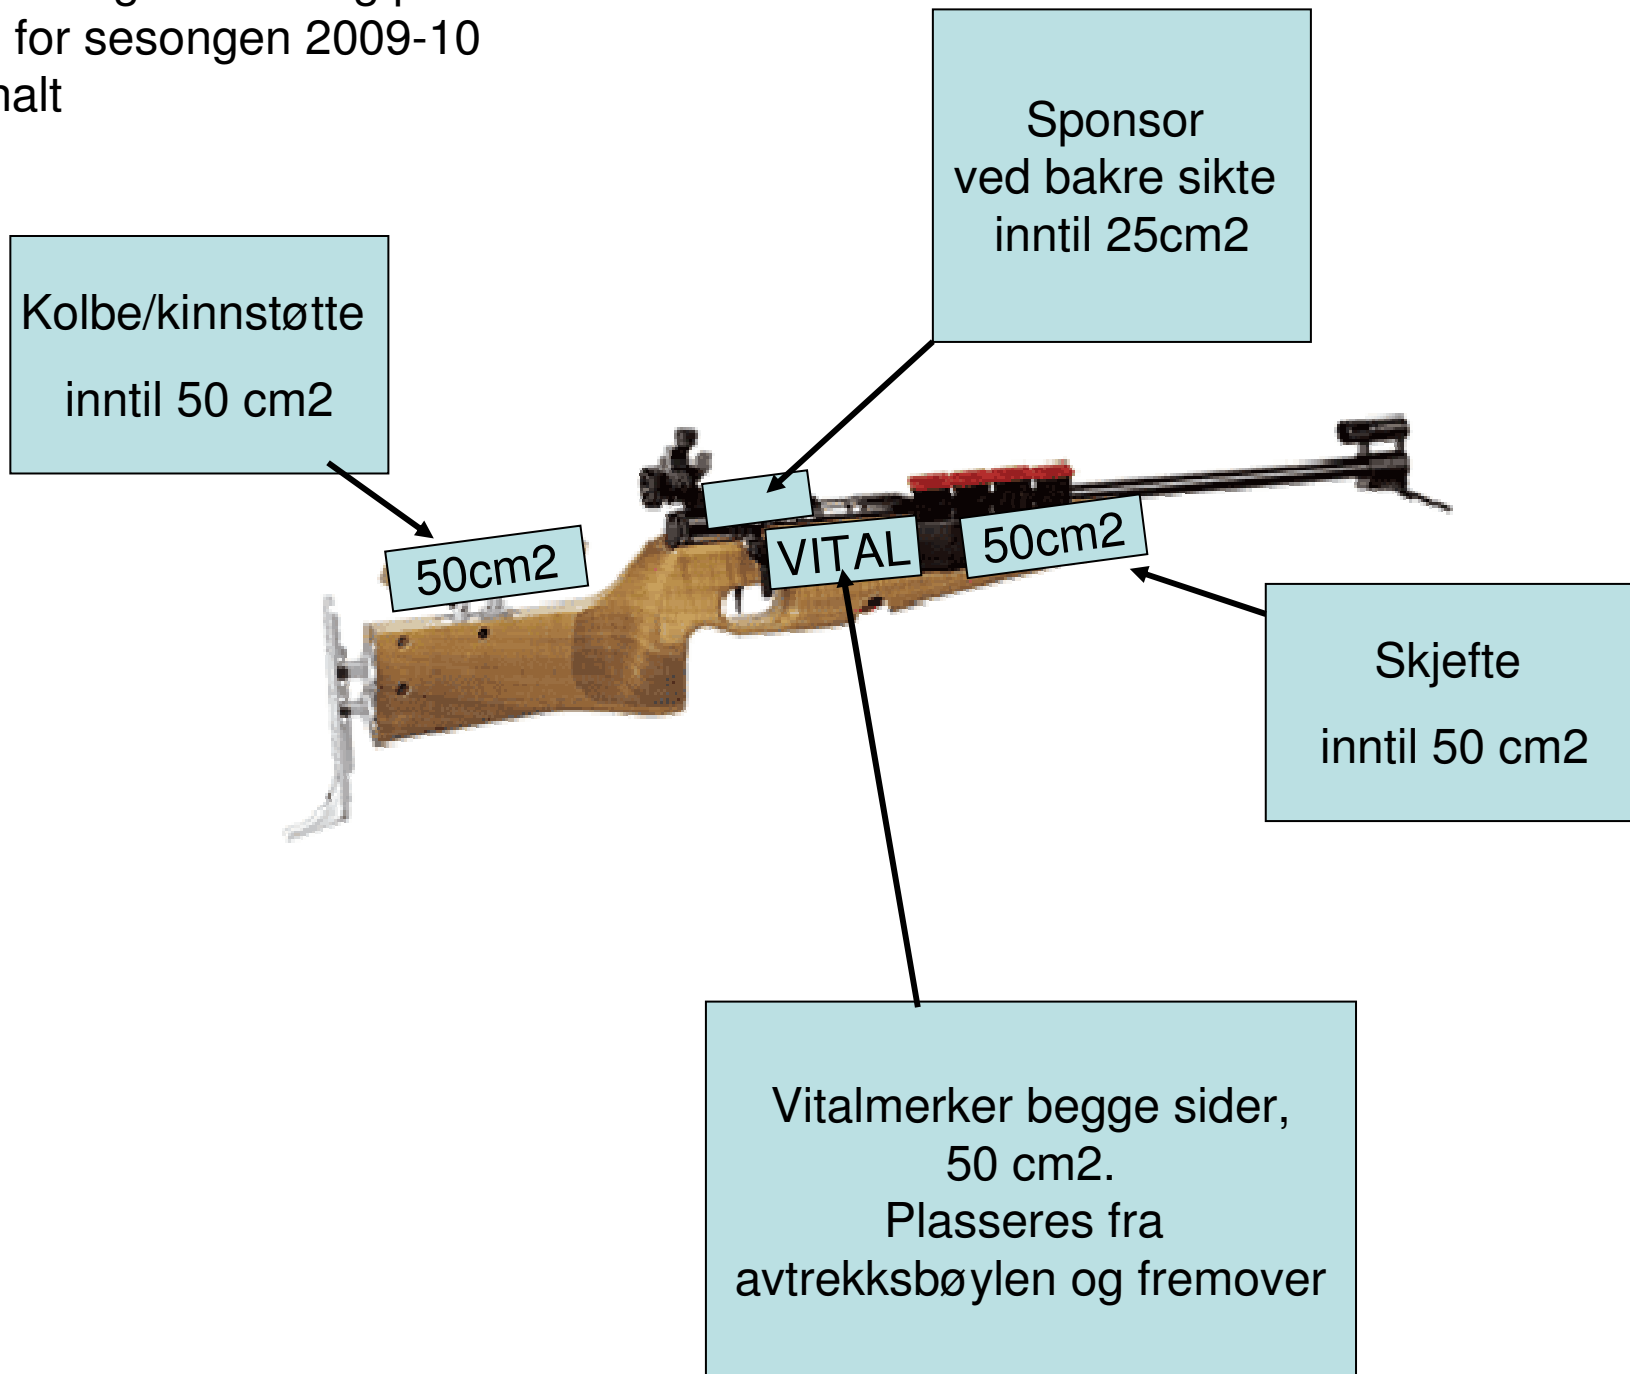

Godkjent logomarkering på
våpen for sesongen 2009-10
nasjonalt

Godkjent logomarkering på
våpen for sesongen 2009-10
nasjonalt

Godkjent logomarkering på
våpen for sesongen 2009-10
nasjonalt

En variant er produsentens
handelsmerke + sponsor.
 $15 \text{ cm}^2 + 15 \text{ cm}^2$
=Totalt 30 cm^2

En annen variant er
bare sponsor inntil 30 cm

En kan ha sponsor på
forside og bakside
av bæresele,
totalt inntil 120 cm^2 .
Bæreselene må se like ut.