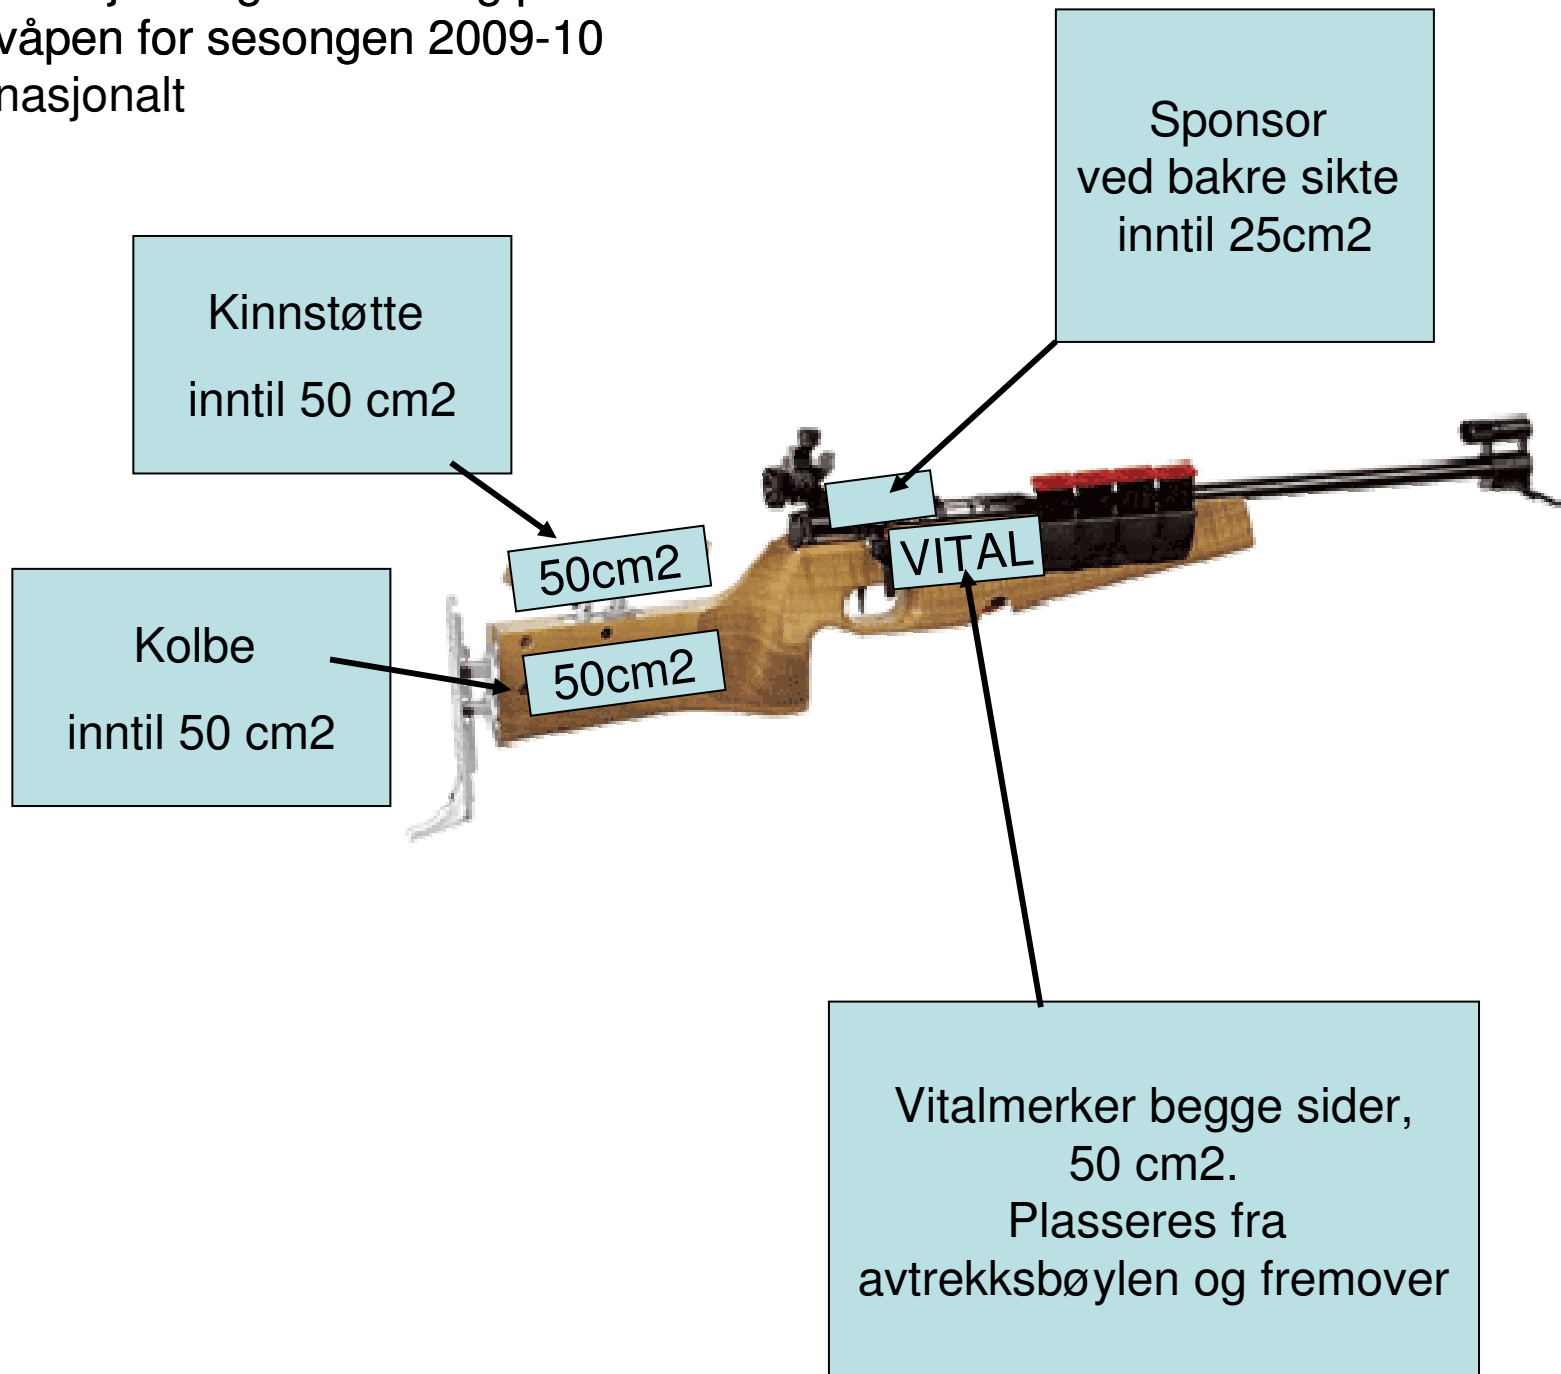

Godkjent logomarkering på
våpen for sesongen 2009-10
nasjonalt

Godkjent logomarkering på
våpen for sesongen 2009-10
nasjonalt

Godkjent logomarkering på
våpen for sesongen 2009-10
nasjonalt

En variant er produsentens
handelsmerke + sponsor.
 $15 \text{ cm}^2 + 15 \text{ cm}^2$
=Totalt 30 cm^2

En annen variant er
bare sponsor inntil 30 cm

En kan ha sponsor på
forside og bakside
av bæresele,
totalt inntil 120 cm^2 .
Bæreselene må se like ut.