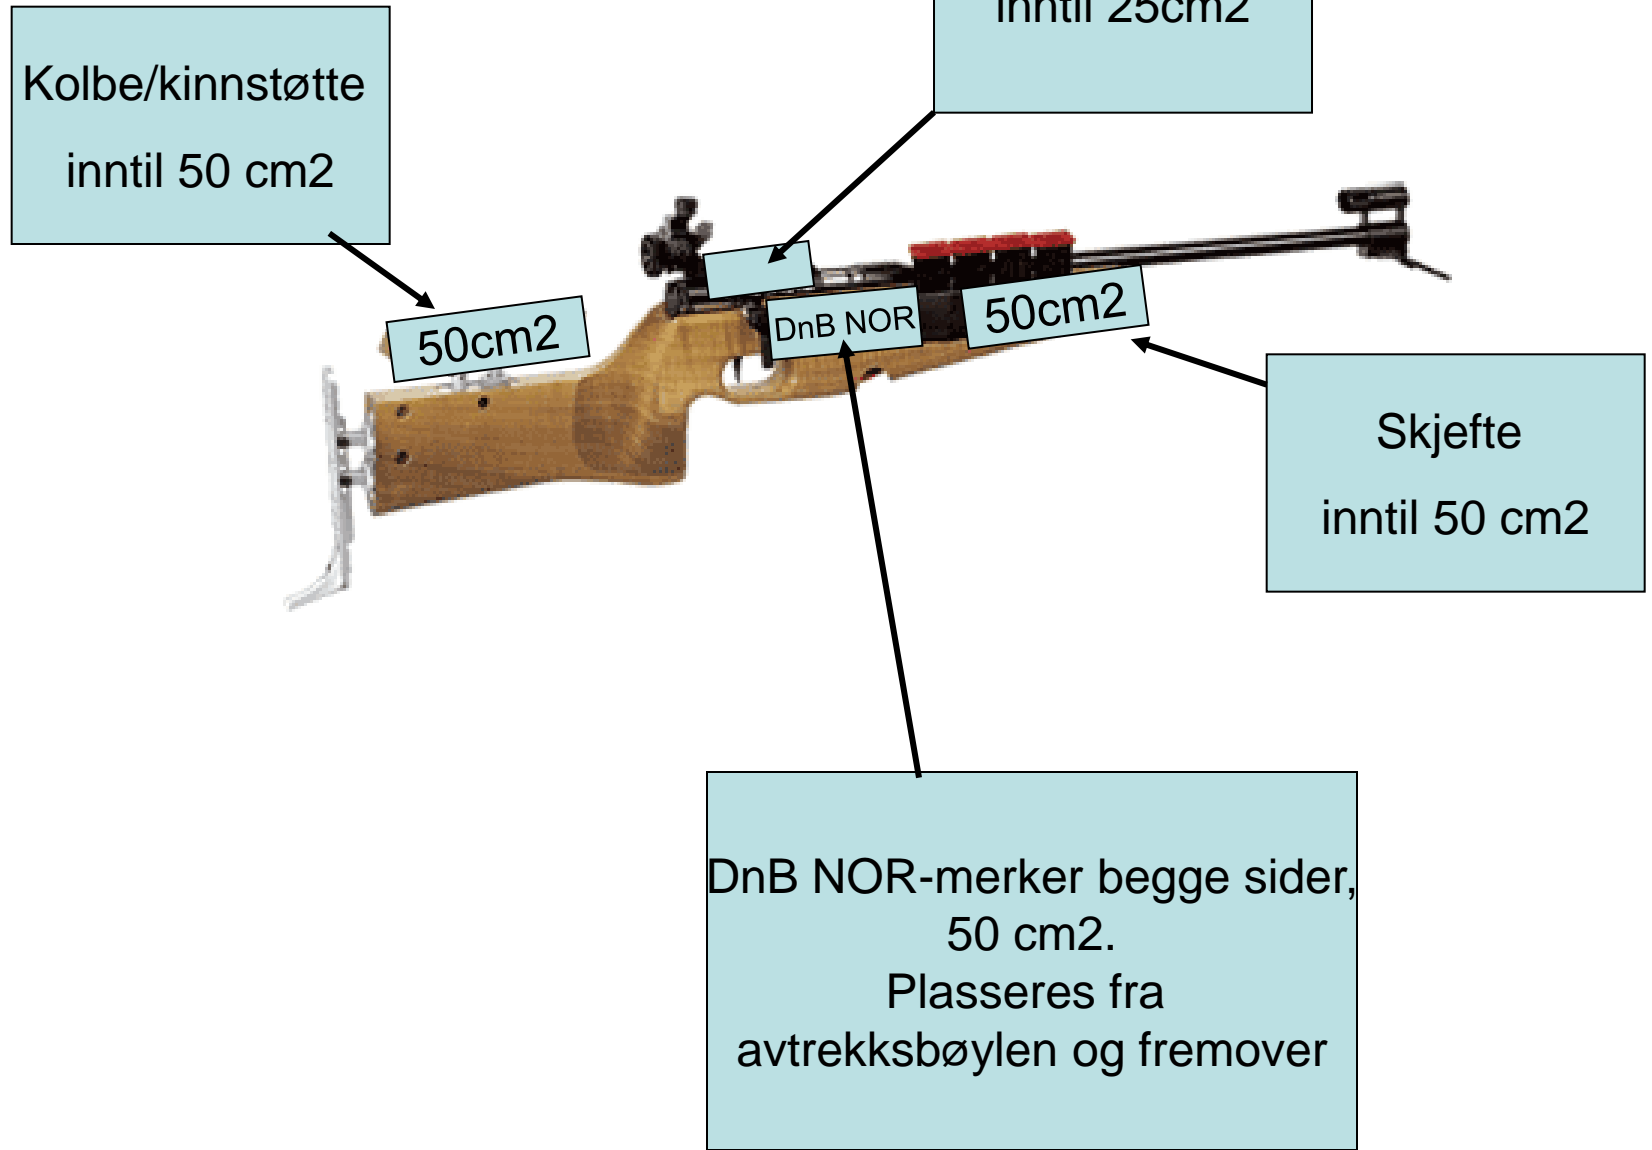

Godkjent logomarkering på
våpen for sesongen 2011-12
nasjonalt

Godkjent logomarkering på
våpen for sesongen 2011-12
nasjonalt

Kinnstøtte
inntil 50 cm²

Sponsor
ved bakre sikte
inntil 25cm²

Kolbe
inntil 50 cm²

50cm²

50cm²

DnB NOR

DnB NOR-merker begge sider,
50 cm².
Plasseres fra
avtrekksbøylen og fremover

Godkjent logomarkering på våpen for sesongen 2011-12 nasjonalt

En variant er produsentens handelsmerke + sponsor.
 $15 \text{ cm}^2 + 15 \text{ cm}^2$
=Totalt 30 cm^2

En annen variant er bare sponsor inntil 30 cm^2

En kan ha sponsor på forside og bakside av bæresele, totalt inntil 120 cm^2 .
Bæreselene må se like ut.