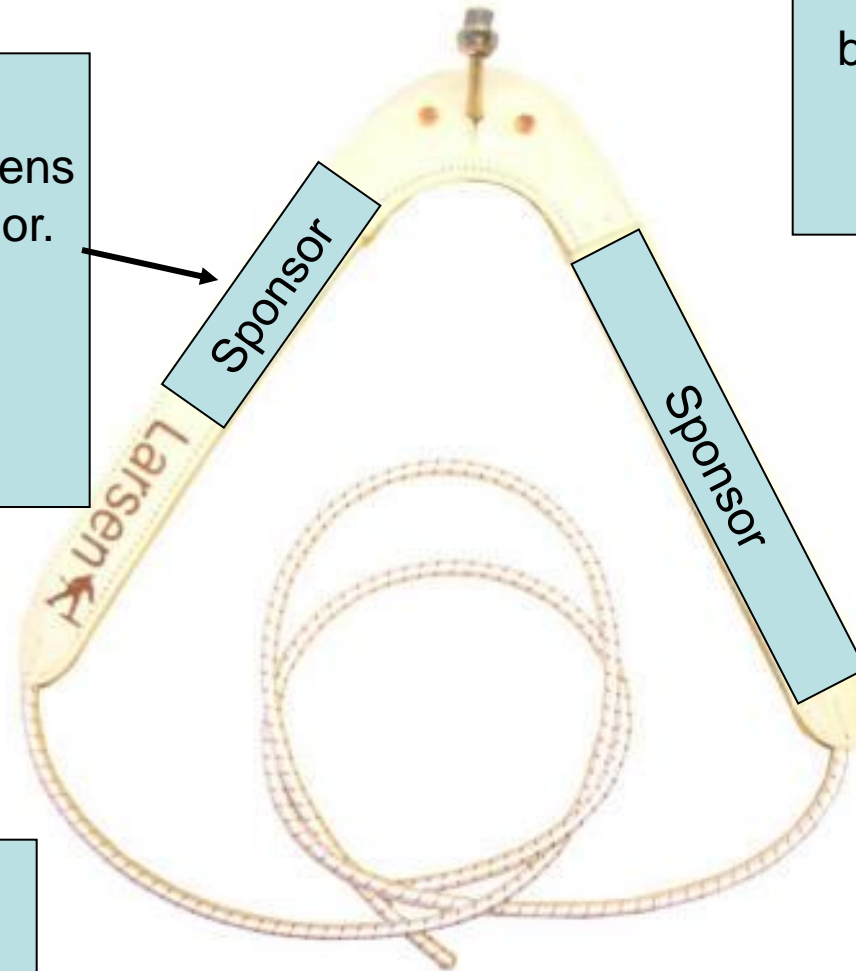

Godkjent logomarkering på
våpen for sesongen 2011-12
nasjonalt

Godkjent logomarkering på
våpen for sesongen 2011-12
nasjonalt

Kinnstøtte
inntil 50 cm²

Sponsor
ved bakre sikte
inntil 25cm²

Kolbe
inntil 50 cm²

50cm²

50cm²

DnB NOR

DnB NOR-merker begge sider,
50 cm².
Plasseres fra
avtrekksbøylen og fremover

Godkjent logomarkering på våpen for sesongen 2011-12 nasjonalt

En variant er produsentens handelsmerke + sponsor.
 $15 \text{ cm}^2 + 15 \text{ cm}^2$
=Totalt 30 cm^2

En annen variant er bare sponsor inntil 30 cm^2

En kan ha sponsor på forside og bakside av bæresele, totalt inntil 120 cm^2 .
Bæreselene må se like ut.