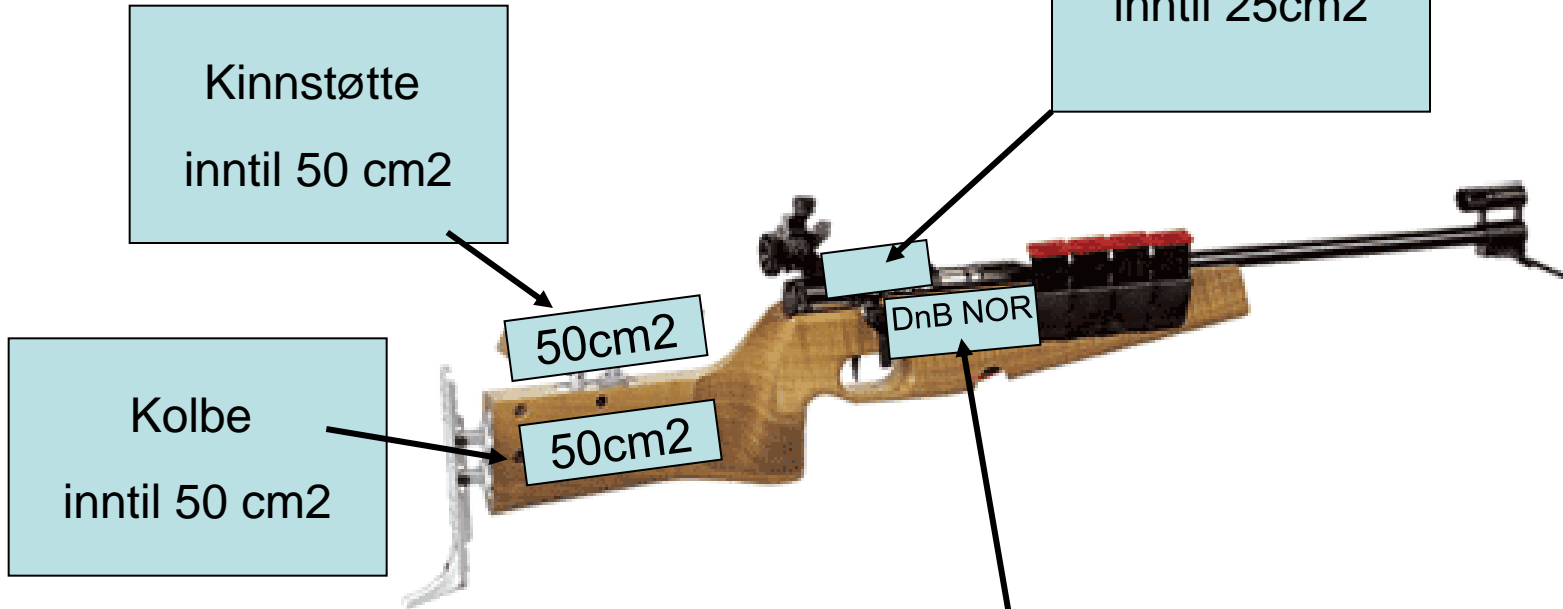

Godkjent logomarkering på
våpen for sesongen 2011-12
nasjonalt

Godkjent logomarkering på
våpen for sesongen 2011-12
nasjonalt

Kinnstøtte
inntil 50 cm²

Sponsor
ved bakre sikte
inntil 25cm²

Kolbe
inntil 50 cm²

50cm²

50cm²

DnB NOR

DnB NOR-merker begge sider,
50 cm².
Plasseres fra
avtrekksbøylen og fremover

Godkjent logomarkering på våpen for sesongen 2011-12 nasjonalt

En variant er produsentens handelsmerke + sponsor.
 $15 \text{ cm}^2 + 15 \text{ cm}^2$
=Totalt 30 cm^2

En annen variant er bare sponsor inntil 30 cm^2

En kan ha sponsor på forside og bakside av bæresele, totalt inntil 120 cm^2 .
Bæreselene må se like ut.